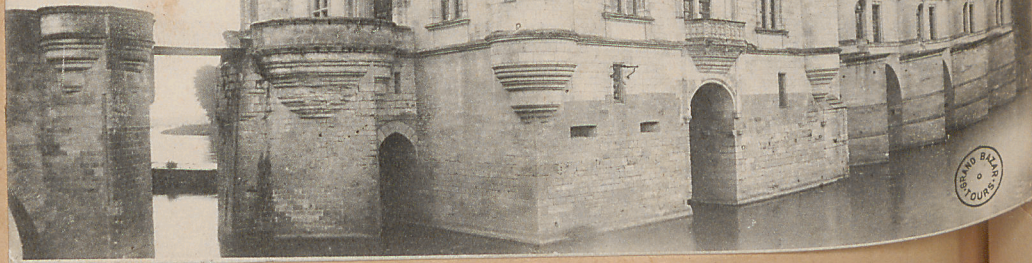

GB 4. Chenonceaux (I.-et-L.)

Le château et les douves